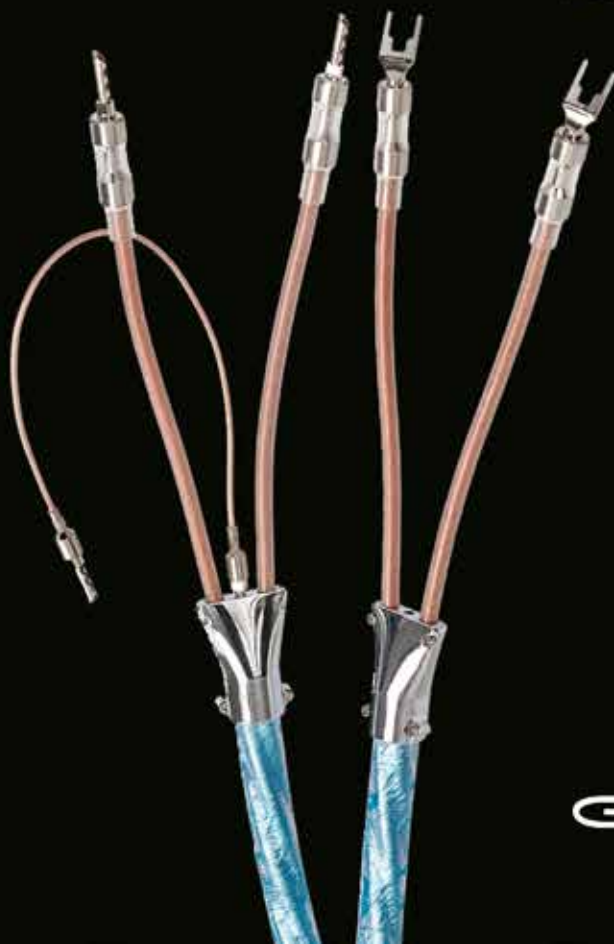

SUPRA[®] Cables
MADE IN SWEDEN
by JENNING TECHNOLOGY

NO NONSENSE

Endkunden Preisliste 2022

GEKO HIFI
Handelsvertrieb

Das Vermächtnis

Bis 1976 waren Lautsprecherkabel nur Kabel, ähnlich flexibler Haushaltsleitungen für die Beleuchtung, meist bis zu einem Querschnitt von maximal 2,5mm. Dann kam Supra...