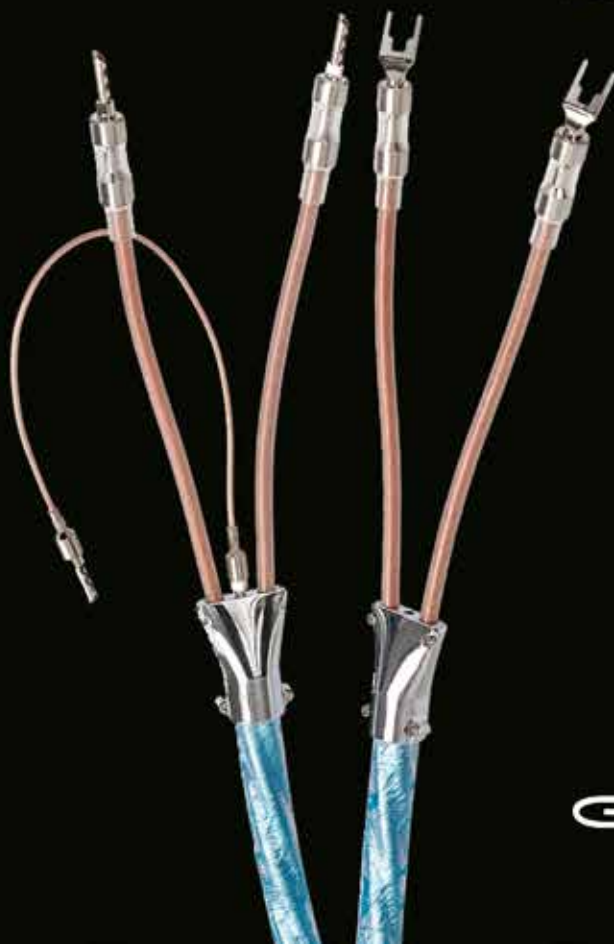

SUPRA[®] Cables
MADE IN SWEDEN
by JENNING TECHNOLOGY

NO NONSENSE

Endkunden Preisliste 2021 / 2

GEKO HIFI
Handelsvertrieb

Das Vermächtnis

Bis 1976 waren Lautsprecherkabel nur Kabel, ähnlich flexibler Haushaltsleitungen für die Beleuchtung, meist bis zu einem Querschnitt von maximal 2,5mm. Dann kam Supra...